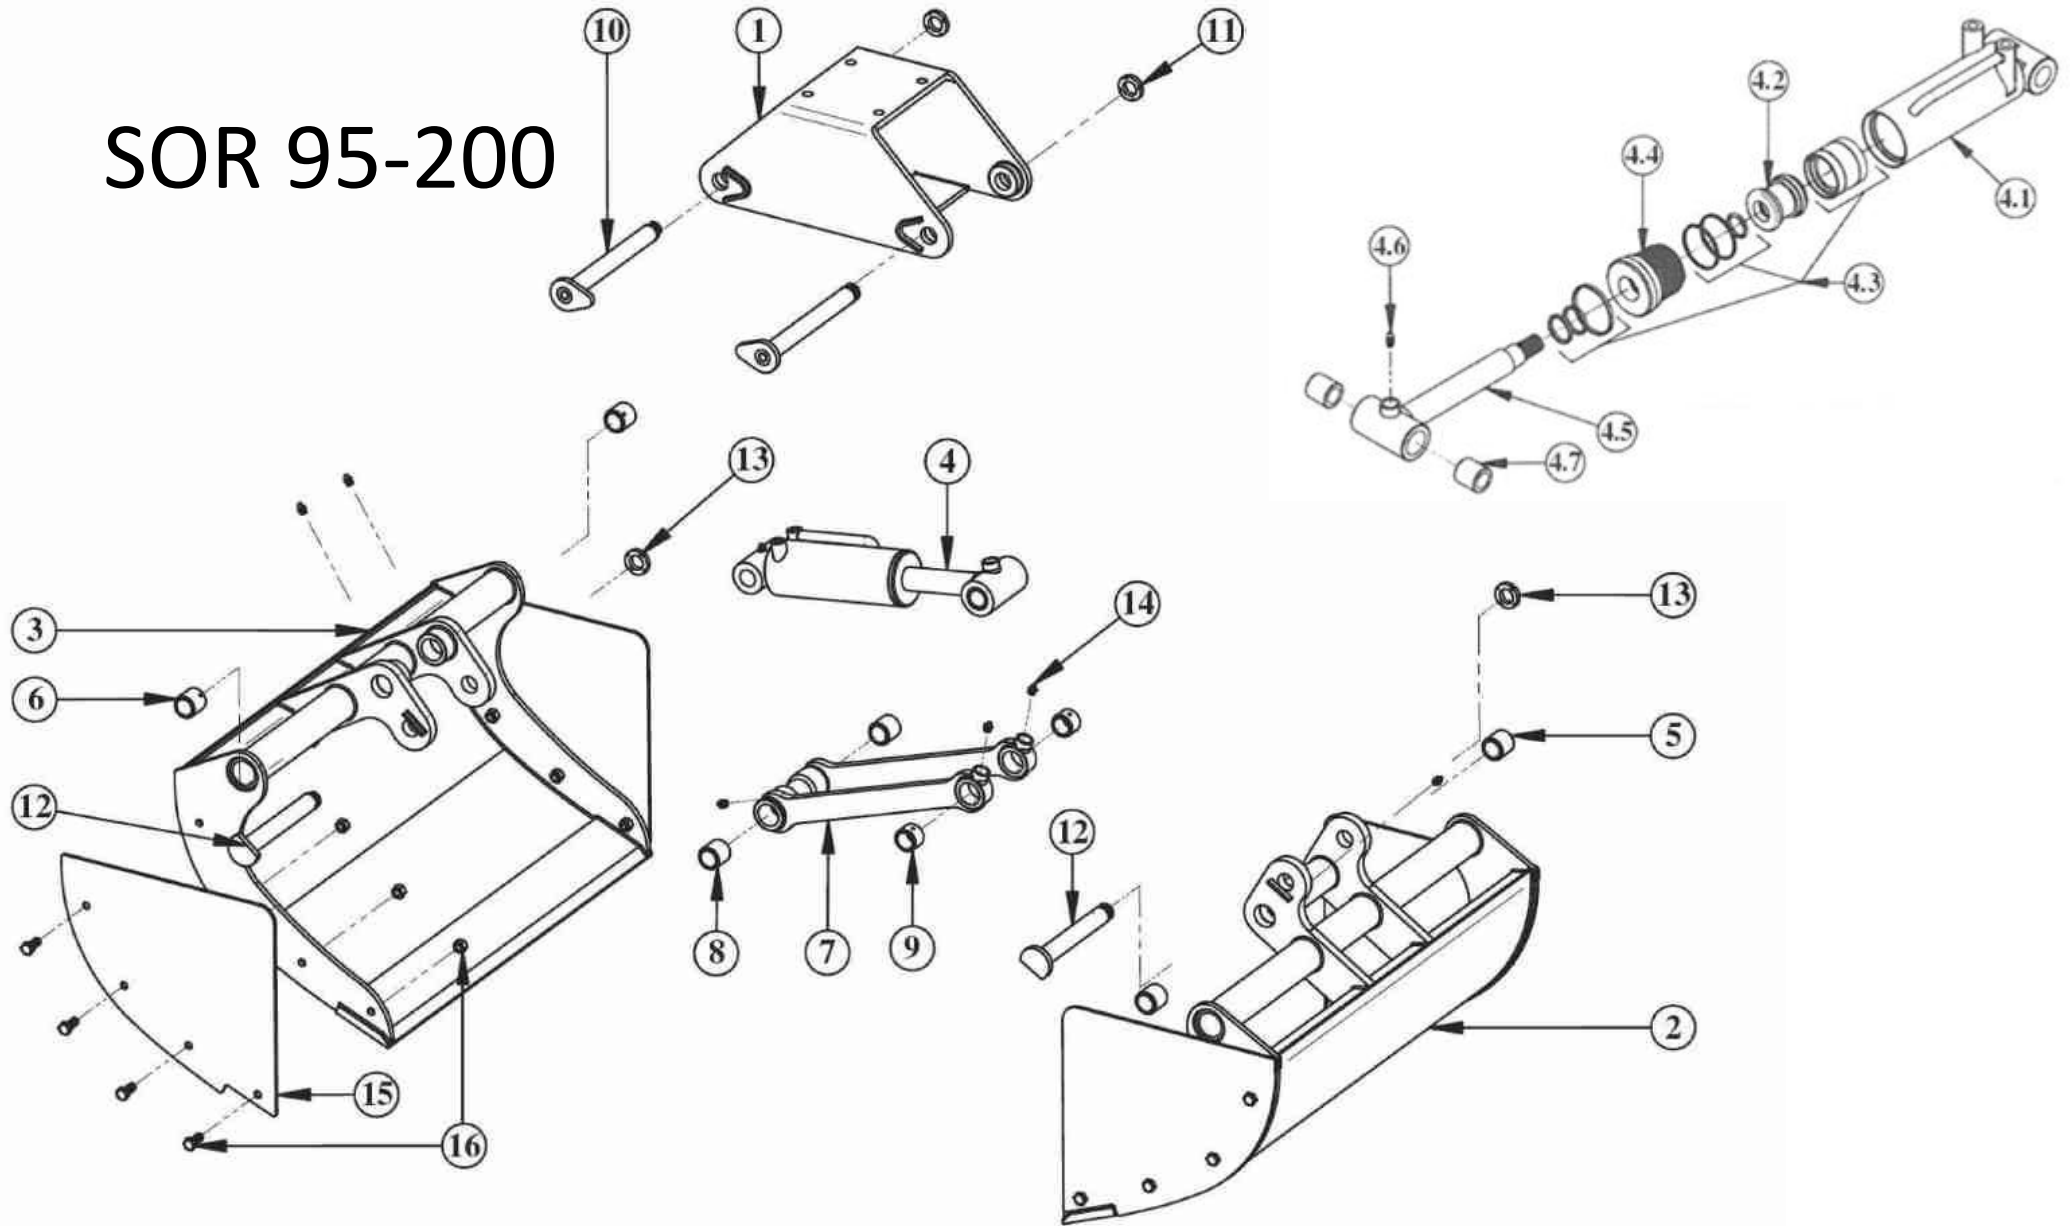

SOR 95-200

Eurograb B.V
info@eurograb.nl
+31 (0)294208002

Positie nummer	Omschrijving	Aantal
1	Body	1
2	Schaal lip omhoog	1
3	Schaal lip beneden	1
4	Cilinder compleet	1
5	Bus schaal-body	2
6	Bus schaal-body	2
7	Evenaar	1
8	Bus evenaar deel dicht	2
9	Bus evenaar deel open	2
10	Pen body	2
11	Moer pen body	2
12	Pen evenaar	2
13	Moer evenaar	2
14	Smeernippels	6
15	Zijschalen	4
16	Bouten zijschalen	16

Positie nummer	Omschrijving	Aantal
4.1	Cilinderhuis	1
4.2	Piston (centraal blok)	1
4.3	Afdichtingen	1
4.4	Bovenbus cilinder	1
4.5	Zuigerstang	1
4.6	Smeernippel	2
4.7	Bus	2
7	Bussen	2